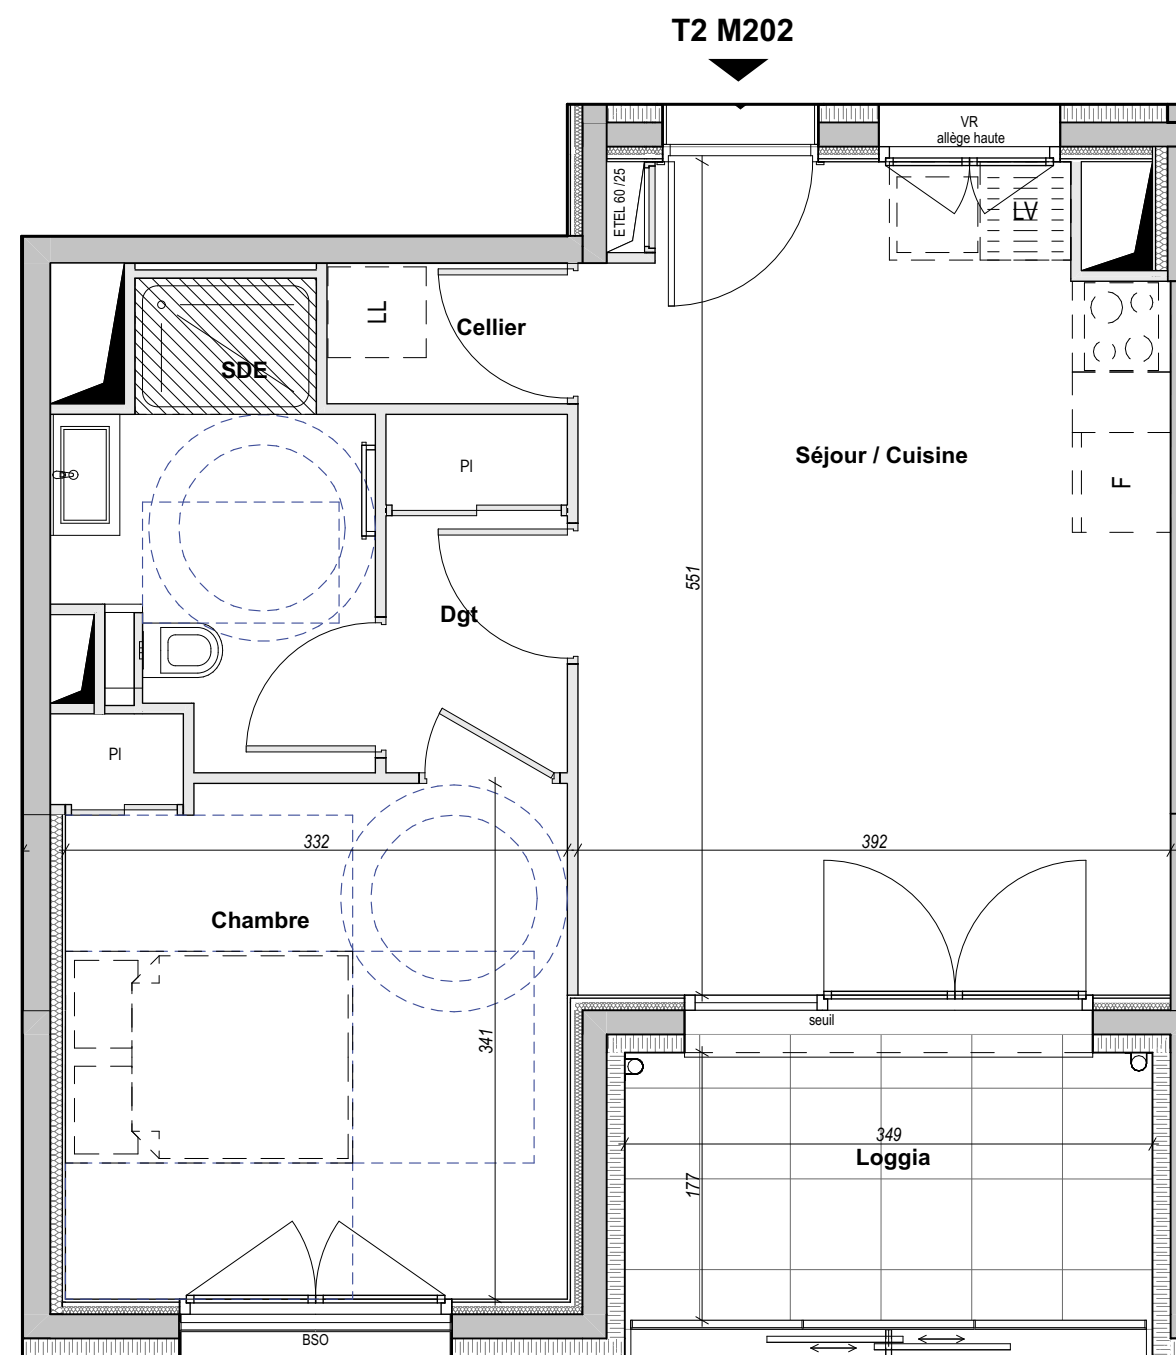

MAGNOLIA

ZAC des Orfèvres Trévoux 01600

Type de logement : T2

Étage : R+2

N° de logement : M202

PIECE	SURFACE
Cellier	1,5
Chambre	11,7
Dgt	2,8
SDE	5,3
Séjour / Cuisine	20,7
	42,0 m²
Loggia	6,5
	6,5 m²

Le 16/02/2021

LEGENDE

BSO: Brise soleil orientable	F: Emplacement réfrigérateur
VR: Volet roulant	LL: Emplacement Lave-linge
PC: Panneau coulissant	LV: Emplacement Lave-vaisselle
Porte-fenêtre	ETEL: Tableau Electrique
Fenêtre	PI: Placard
Garde-corps	Faux-plafond / Soffite
Accessibilité PMR : Espace de manoeuvre	Cloison amovible
Accessibilité PMR : Espace d'usage	Sèche - serviette