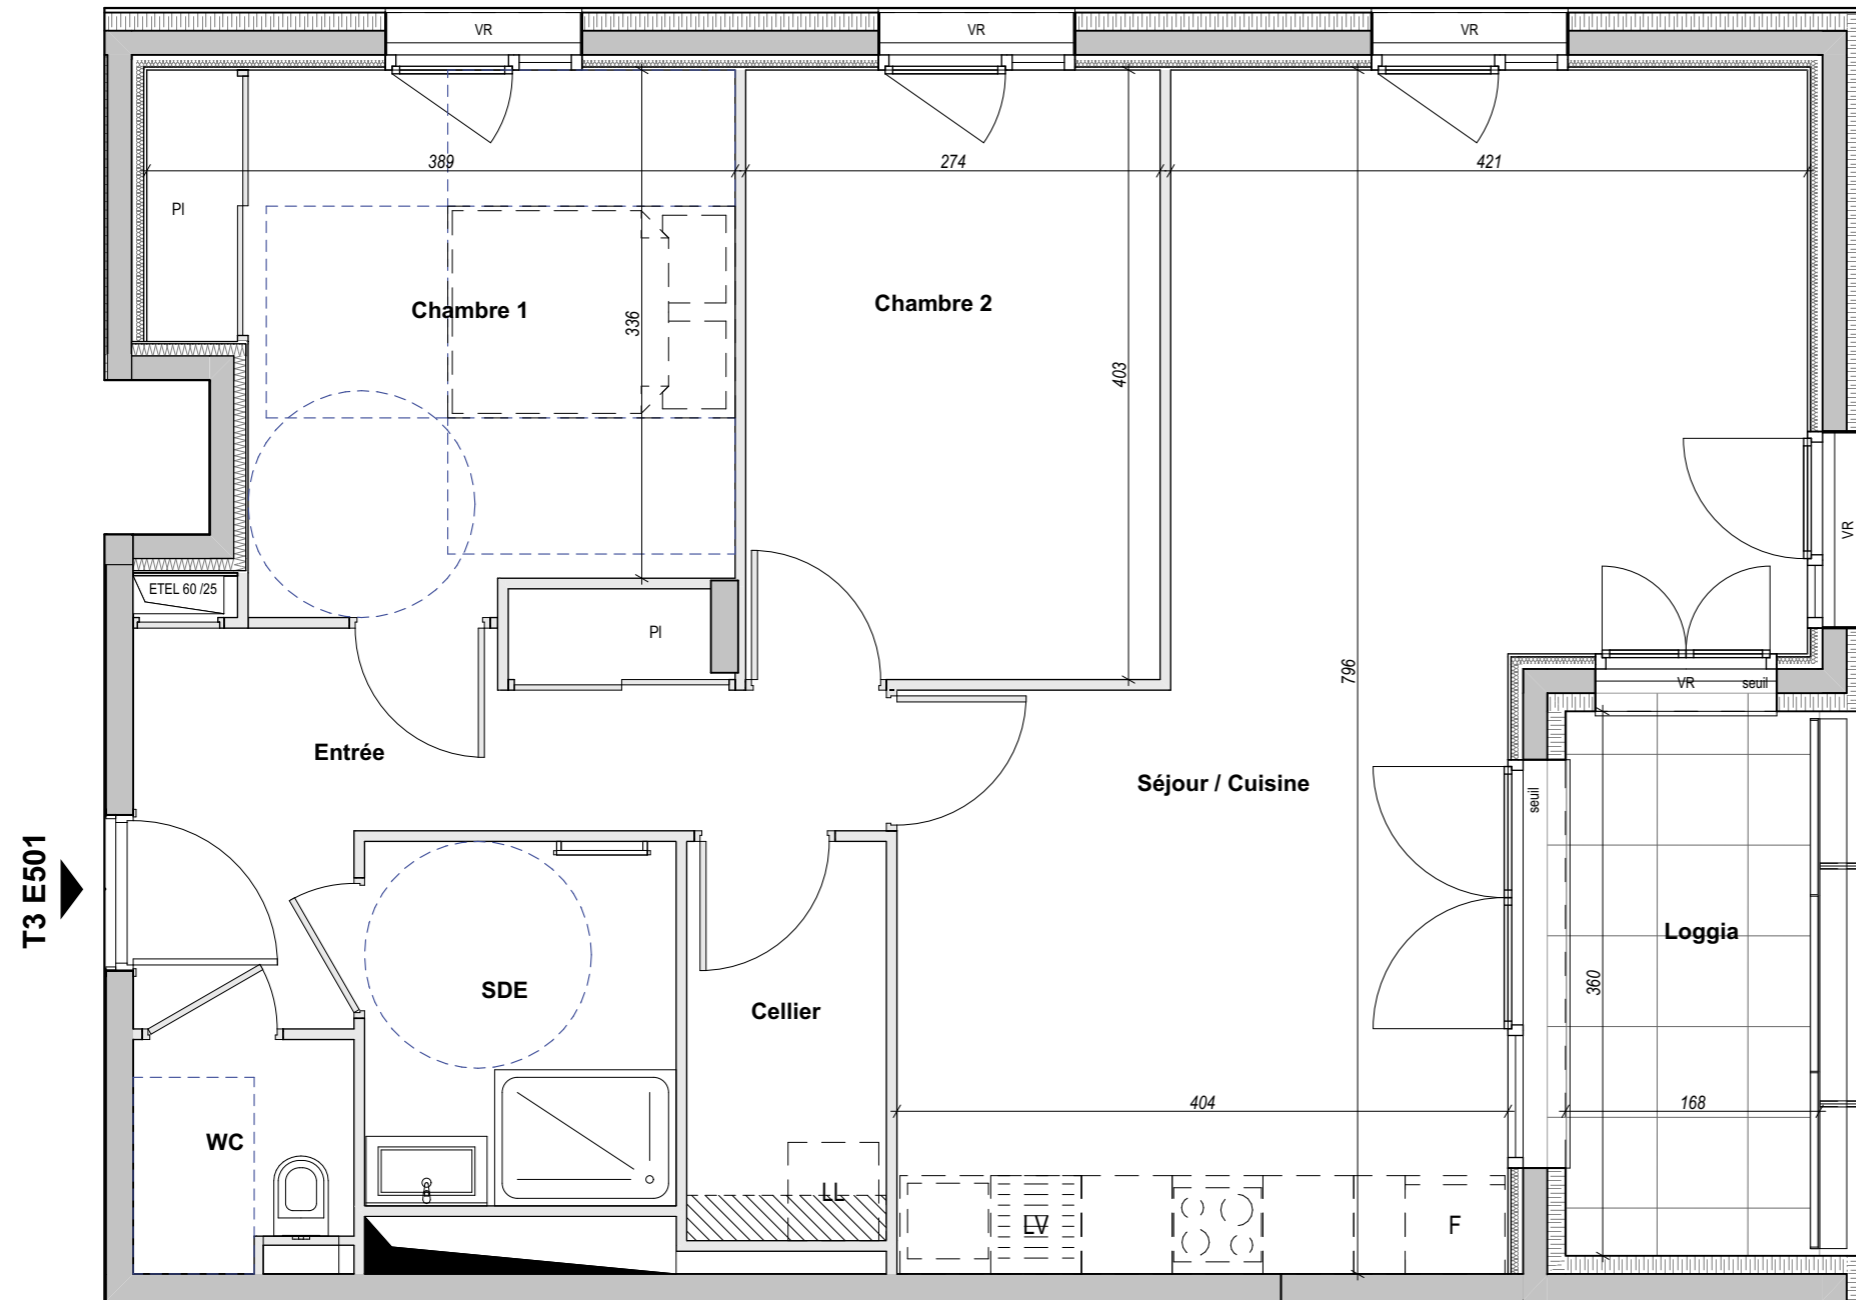

# ERABLE

ZAC des Orfèvres Trévoux 01600

Type de logement : T3

Étage : R+5

N° de logement : 501

PIECE	SURFACE
Cellier	3,5
Chambre 1	12,5
Chambre 2	11,0
Entrée	8,5
SDE	5,0
Séjour / Cuisine	32,4
WC	2,1
<b>Total</b>	<b>75,0 m<sup>2</sup></b>

Loggia	6,3
<b>Total</b>	<b>6,3 m<sup>2</sup></b>

T3 E501

Le 18/06/2021

### LEGENDE

BSO: Brise soleil orientable	F: Emplacement réfrigérateur
VR: Volet roulant	LL: Emplacement Lave-linge
PC: Panneau coulissant	LV: Emplacement Lave-vaisselle
Porte-fenêtre	ETEL: Tableau Electrique
Fenêtre	PI: Placard
Garde-corps	Faux-plafond / Soffite
Accessibilité PMR: Espace de manoeuvre	Cloison amovible WC/SdB
Accessibilité PMR: Espace d'usage	Cloison amovible Ch./Séjour
	Sèche - serviette