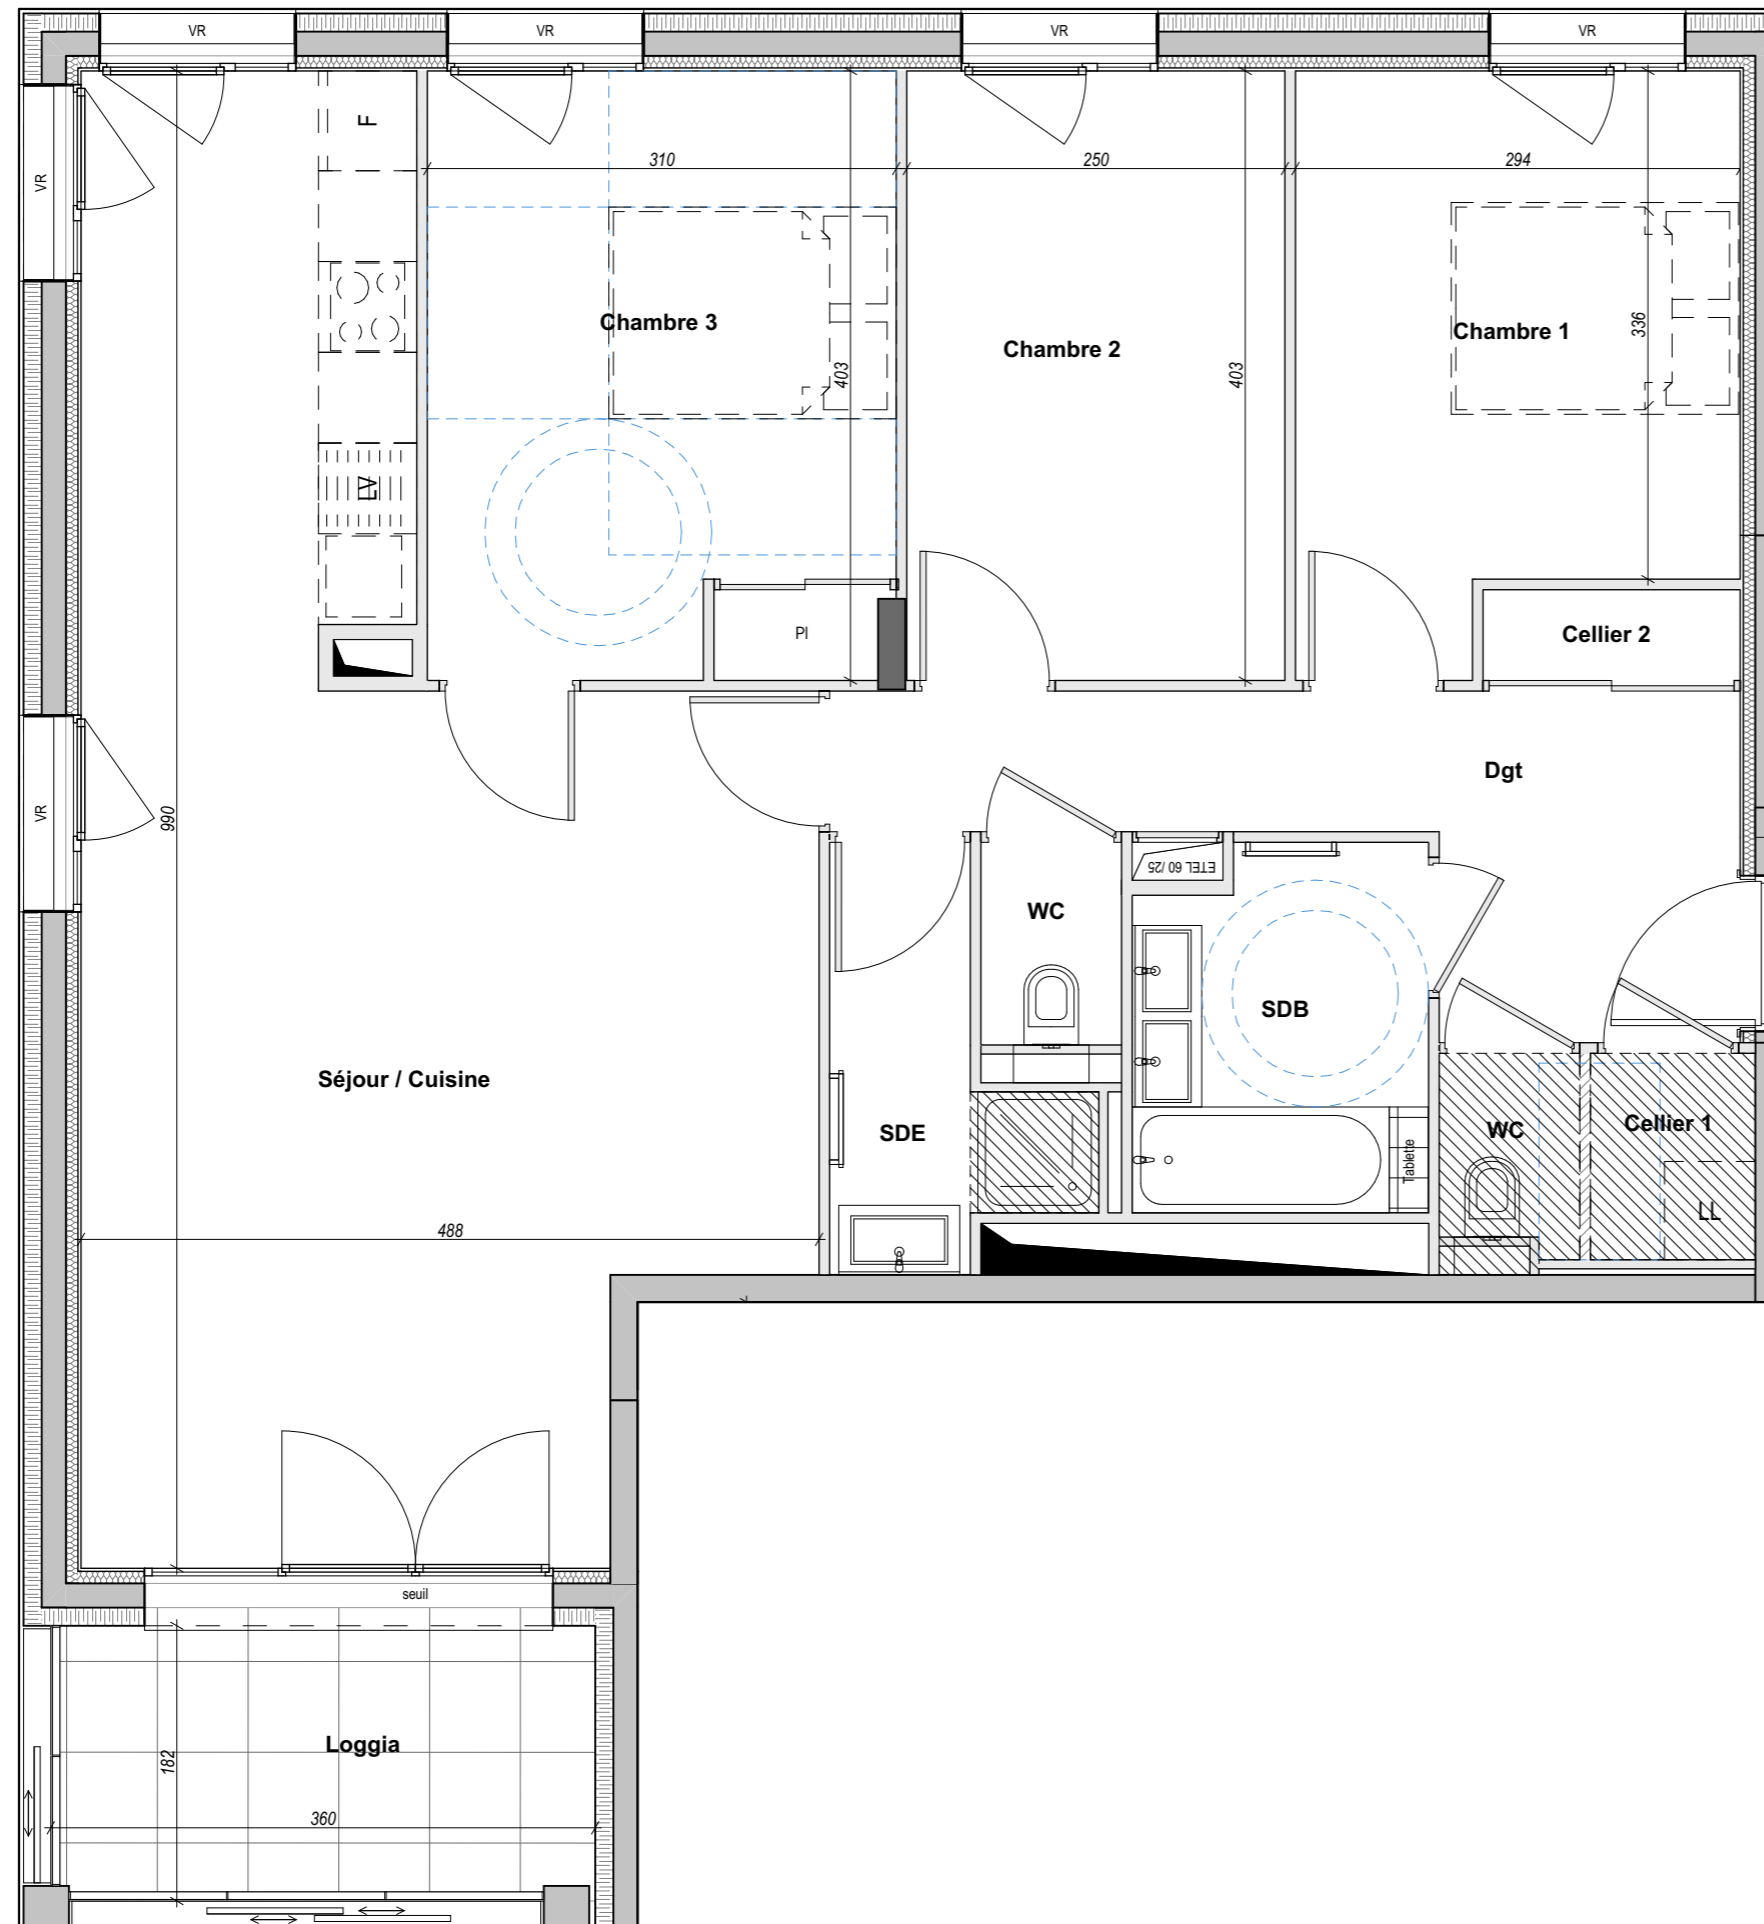

ERABLE

ZAC des Orfèvres Trévoux 01600

Type de logement : T4

Étage : R+2

N° de logement : E205

PIECE	SURFACE
Cellier 1	1,5
Cellier 2	1,0
Chambre 1	10,7
Chambre 2	10,1
Chambre 3	12,4
Dgt	8,4
SDB	4,6
SDE	3,3
Séjour / Cuisine	34,4
WC	2,4
	88,8 m²
Loggia	6,5

6,5 m²

Le 30/11/2020

LEGENDE

BSO: Brise soleil orientable	F: Emplacement réfrigérateur
VR: Volet roulant	LL: Emplacement Lave-linge
PC: Panneau coulissant	LV: Emplacement Lave-vaisselle
Porte-fenêtre	ETEL: Tableau Electrique
Fenêtre	PI: Placard
Garde-corps	Faux-plafond / Soffite
Accessibilité PMR : Espace de manoeuvre	Cloison amovible
Accessibilité PMR : Espace d'usage	Sèche - serviette