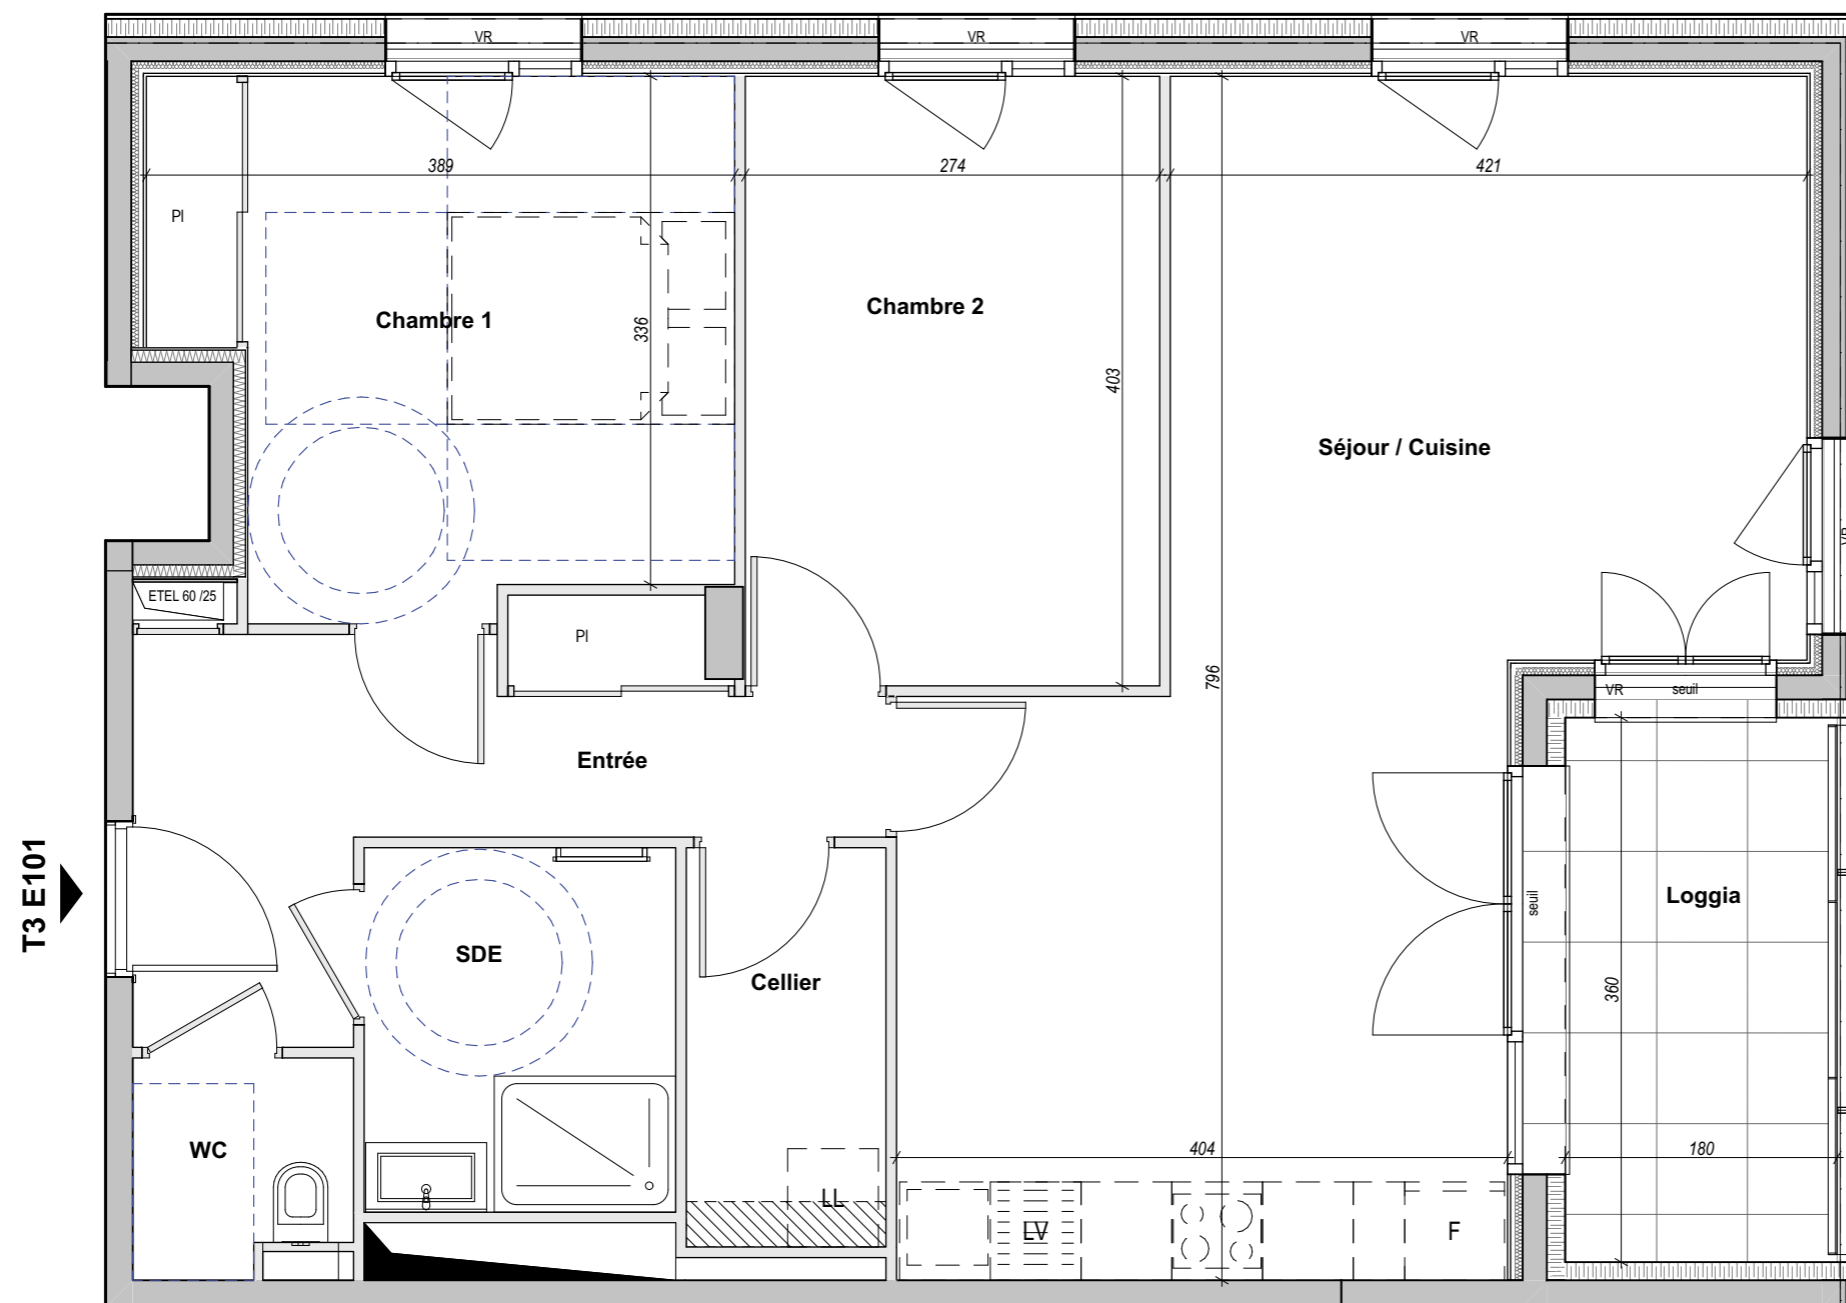

ERABLE

ZAC des Orfèvres Trévoux 01600

Type de logement : T3

Étage : R+1

N° de logement : E101

PIECE	SURFACE
Cellier	3,5
Chambre 1	12,5
Chambre 2	11,0
Entrée	8,6
SDE	5,0
Séjour / Cuisine	32,4
WC	2,0
75,0 m²	

Loggia	6,7
6,7 m²	

T3 E101

Le 16/02/2021

LEGENDE

BSO: Brise soleil orientable	F: Emplacement réfrigérateur
VR: Volet roulant	LL: Emplacement Lave-linge
PC: Panneau coulissant	LV: Emplacement Lave-vaisselle
Porte-fenêtre	ETEL: Tableau Electrique
Fenêtre	PI: Placard
Garde-corps	Faux-plafond / Soffite
Accessibilité PMR : Espace de manoeuvre	Cloison amovible
Accessibilité PMR : Espace d'usage	Sèche - serviette