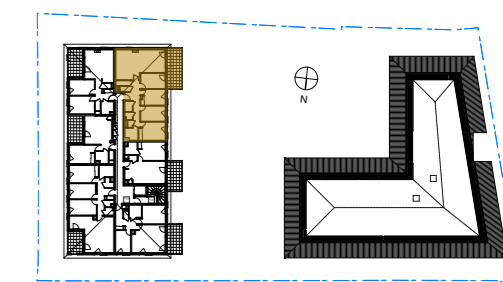

Bât.Nina

28, rue de la République
RILLIEUX LA PAPE 69140

Type de logement : T5

Étage : R+2

N° de logement : N25

PIECE	SURFACE
Cellier	2,20
Chambre 1+pl	13,52
Chambre 2	10,71
Chambre 3	10,81
Chambre 4	10,71
Entrée+pl	13,21
SDB	4,52
SDE	2,34
Séjour/Cuisine	36,61
WC	3,10

107,73 m²

Balçon	16,33
--------	-------

Le 18/02/2019

LEGENDE

	Porte-fenêtre / Volet roulant		F : Emplacement réfrigérateur
	Fenêtre / Volet roulant		LL : Emplacement Lave-linge
	ETEL : Tableau Electrique		LV : Emplacement Lave-vaisselle
	Cloison amovible		Faux-plafond / Soffite
	Garde-corps		