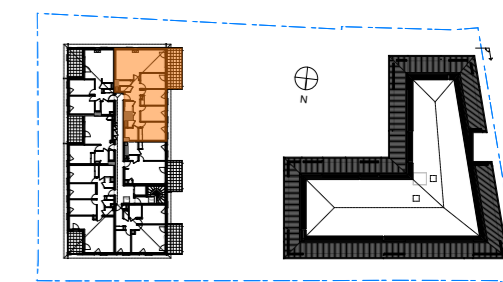

Bât.Nina

28, rue de la République
RILLIEUX LA PAPE 69140

Type de logement : T5

Étage : R+2

N° de logement : N25

PIECE	SURFACE
Cellier	2,20
Chambre 1+pl	13,52
Chambre 2	10,71
Chambre 3	10,81
Chambre 4	10,71
Entrée+pl	13,21
SDB	4,52
SDE	2,24
Séjour/Cuisine	36,61
WC	3,10

107,63 m²

Balçon	16,33
--------	-------

Le 08/07/2019

LEGENDE

	Porte-fenêtre / Volet roulant		F : Emplacement réfrigérateur
	Fenêtre / Volet roulant		LL : Emplacement Lave-linge
	EDEL : Tableau Electrique		LV : Emplacement Lave-vaisselle
	Cloison amovible		Faux-plafond / Soffite
	Garde-corps		