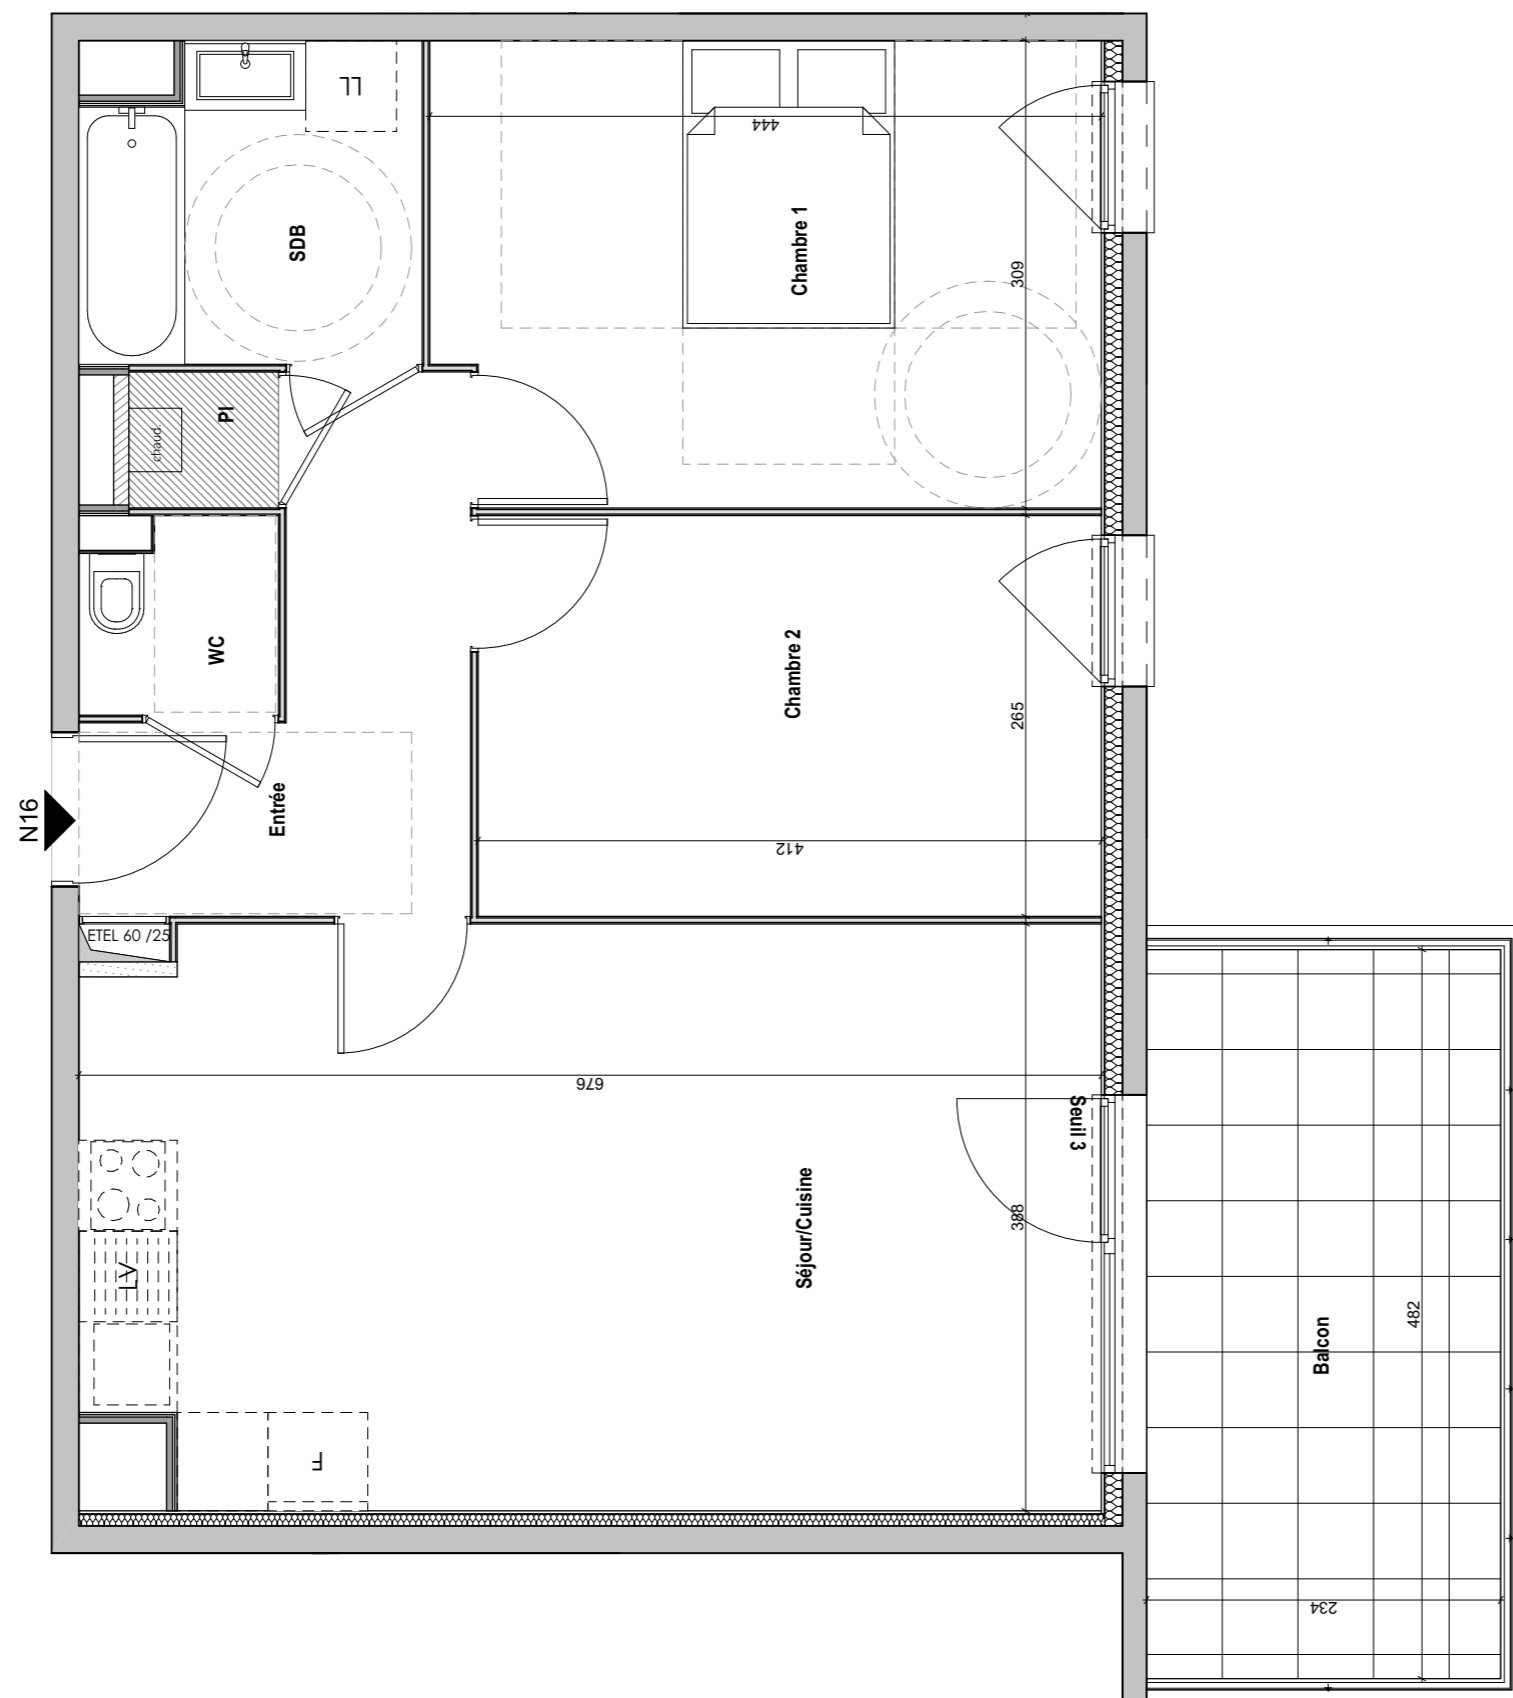

Bât.Nina

28, rue de la République
RILLIEUX LA PAPE 69140

Type de logement : T3

Étage : R+1

N° de logement : N16

PIECE	SURFACE
Chambre 1	13,42
Chambre 2	10,92
Entrée	6,15
PI	0,89
SDB	4,56
Séjour/Cuisine	25,58
WC	1,62
63,14 m²	
Balcon	11,28

Le 08/07/2019

LEGENDE

	Porte-fenêtre / Volet roulant		F : Emplacement réfrigérateur
	Fenêtre / Volet roulant		LL : Emplacement Lave-linge
	EDEL : Tableau Electrique		LV : Emplacement Lave-vaisselle
	Cloison amovible		Faux-plafond / Soffite
	Garde-corps		