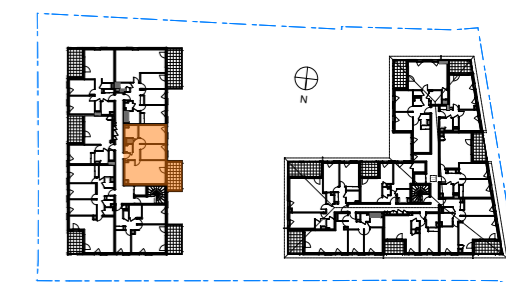

Bât.Nina

28, rue de la République
RILLIEUX LA PAPE 69140

Type de logement : T3

Étage : R+1

N° de logement : N16

PIECE	SURFACE
Chambre 1	13,42
Chambre 2	10,92
Entrée	6,15
PI	0,89
SDB	4,56
Séjour/Cuisine	25,58
WC	1,62
63,14 m²	
Balcon	11,28

Le 08/07/2019

LEGENDE

	Porte-fenêtre / Volet roulant		F : Emplacement réfrigérateur
	Fenêtre / Volet roulant		LL : Emplacement Lave-linge
	EDEL : Tableau Electrique		LV : Emplacement Lave-vaisselle
	Cloison amovible		Faux-plafond / Soffite
	Garde-corps		